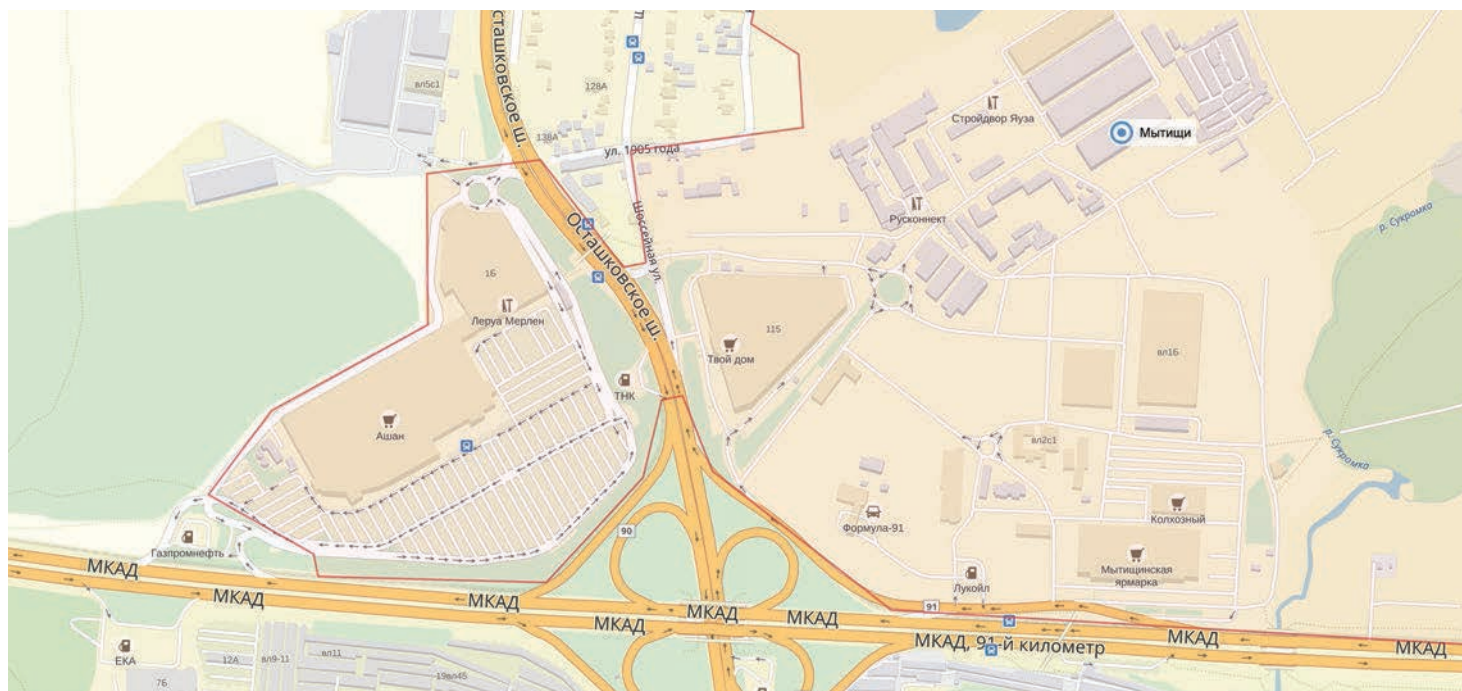

Компания «МВ Трейд»

Адрес выставочного зала:

г. Москва, Осташковское шоссе, вл. 1б,
Стройдвор «Яуза» (павильон №9, место №10)

Координаты GPS:

55.901093, 37.681827

Контактные телефоны: 8 (495) 374-54-79

Время работы: с 9:00 до 18:00 (пн-вс)

МЫТИЩИ

Осташковское Ш.

LEROY
MERLIN

МКАД